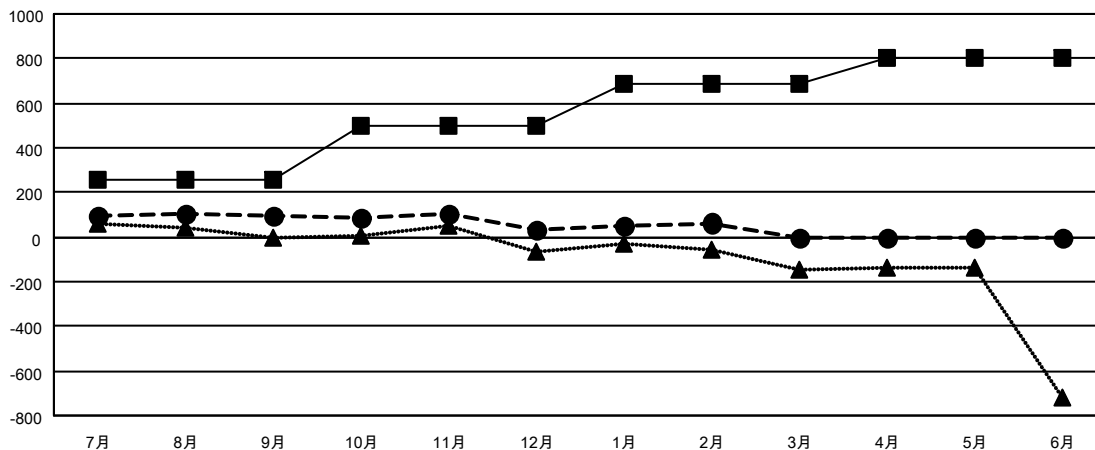

GAT MONTHLY MEMBERSHIP PROGRESS REPORT

Results as of: 2/28/2023

Multiple District 336

LOCATION: JAPAN

クラブ			
結果 : 2022-2023			
四半期	新クラブ目標	新クラブ	解散クラブ
7月/8月/9月	1	0	0
10月/11月/12月	1	0	0
1月/2月/3月	1	0	0
4月/5月/6月	1	0	0

名			
結果 : 2022-2023			
四半期	会員純増目標	会員増強実績	退会者 (転籍を含む) 実際
7月/8月/9月	256	372	248
10月/11月/12月	240	156	218
1月/2月/3月	190	153	120
4月/5月/6月	120	0	0

新クラブ目標及び実績累計

会員目標及び実績累計

解散クラブ: 0
退会者
物故会員 76
クラブ解散 0
その他 510
合計 586