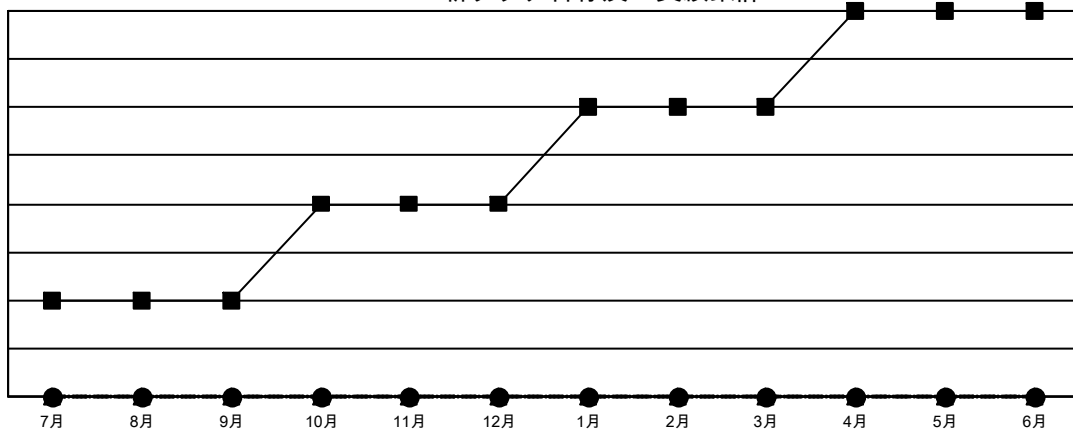

GAT MONTHLY MEMBERSHIP PROGRESS REPORT

Results as of: 2/28/2023

Multiple District 336

LOCATION: JAPAN

クラブ			
結果 : 2022-2023			
四半期	新クラブ目標	新クラブ	解散クラブ
7月/8月/9月	1	0	0
10月/11月/12月	1	0	0
1月/2月/3月	1	0	0
4月/5月/6月	1	0	0

名			
結果 : 2022-2023			
四半期	会員純増目標	会員増強実績	退会者 (転籍を含む) 実際
7月/8月/9月	256	372	248
10月/11月/12月	240	156	218
1月/2月/3月	190	153	120
4月/5月/6月	120	0	0

新クラブ目標及び実績累計

会員目標及び実績累計

解散クラブ: 0
退会者
物故会員 76
クラブ解散 0
その他 510
合計 586